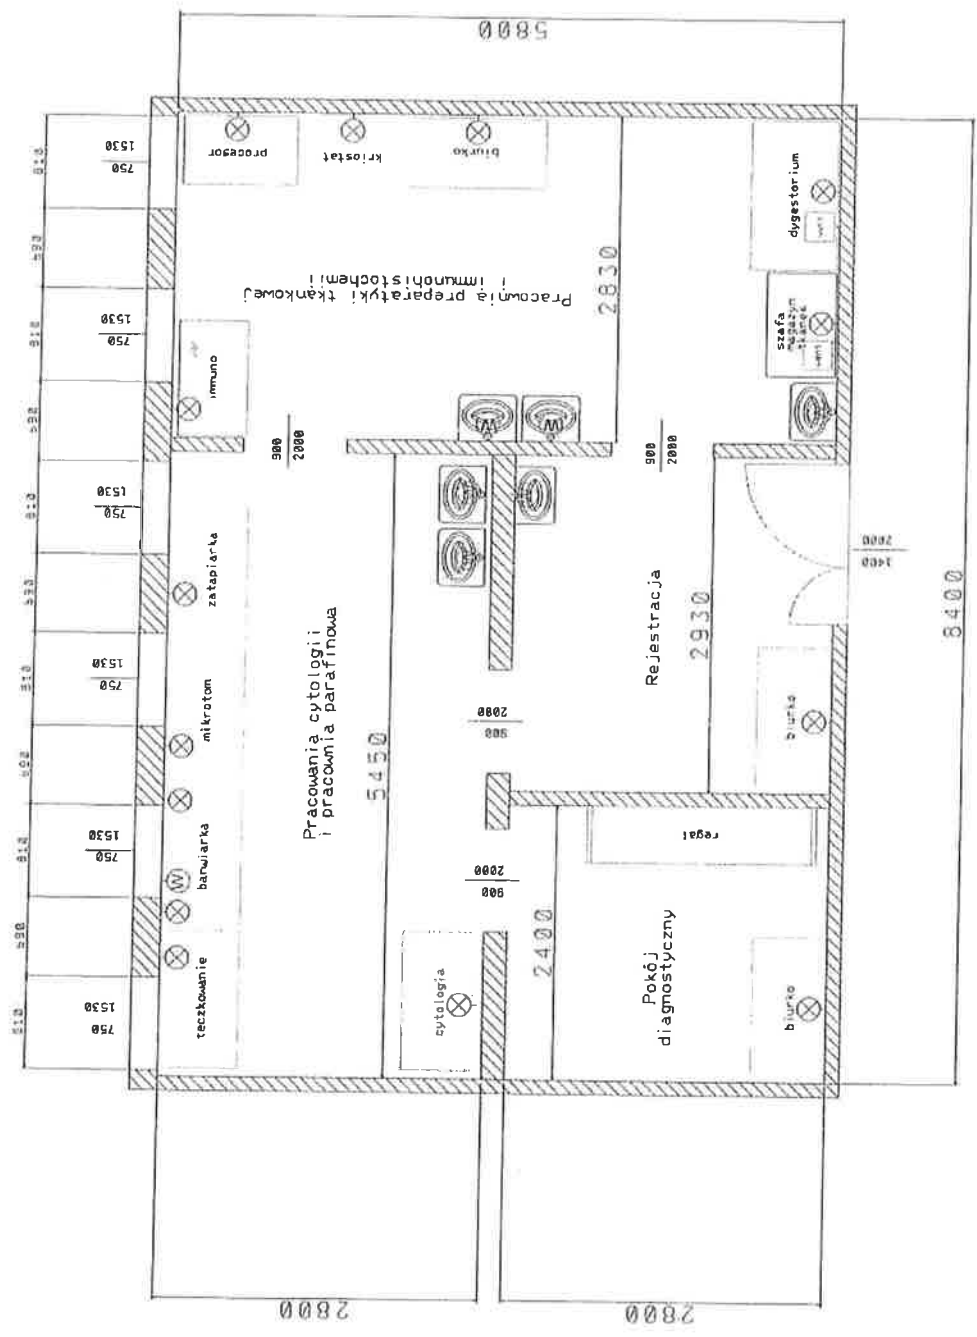

ZAKŁAD PATOMORFOLOGII
48,72m²

LEGENDA:

- ⊗ przyłącze elektryczne
- ⊕ przyłącze wody
- ☐ komin wentylacyjny

SKALA 1:15