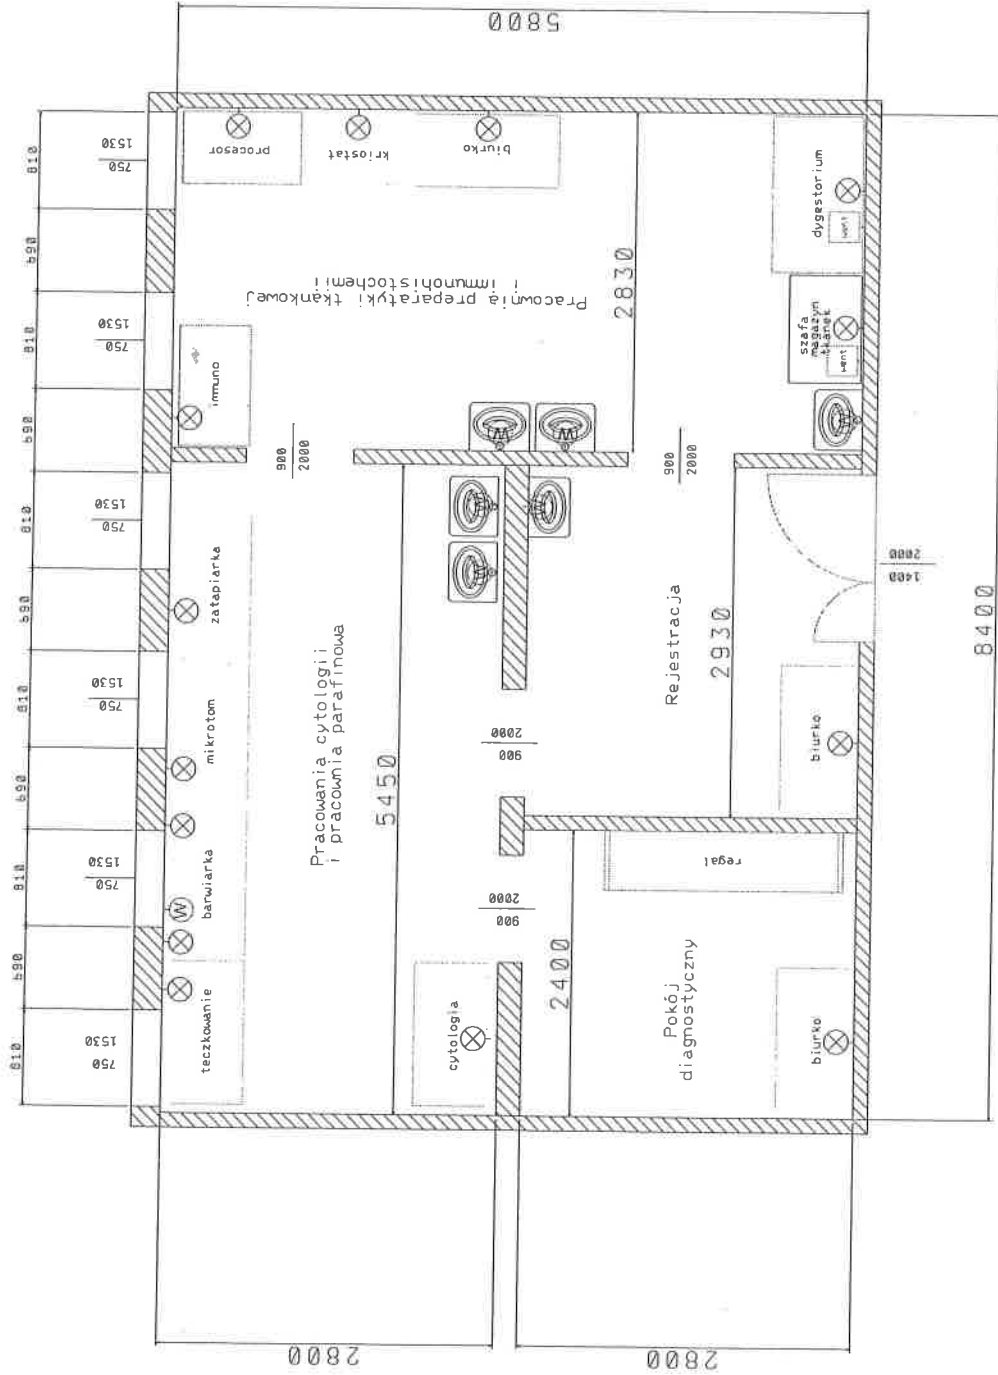

ZAKŁAD PATOMORFOLOGII
48, 72m²

LEGENDA:

- ⊗ przyłącze elektryczne
- ⊕ przyłącze wody
- ⊞ komin wentylacyjny

SKALA 1 : 15